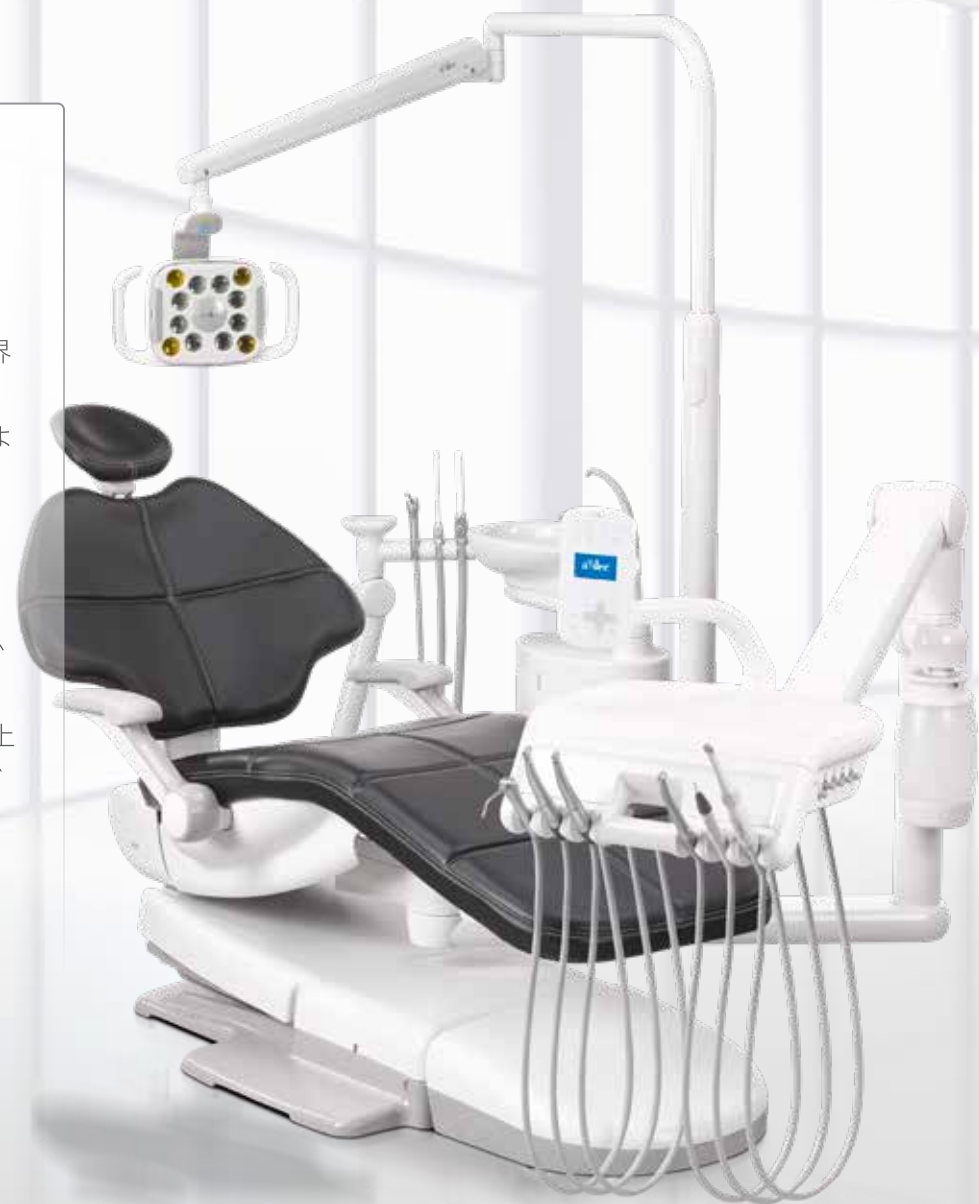

A-dec®の選択肢

最適なソリューションは？

a dec®

どなたにも 最適なA-decが あります。

A-decは何十年にもわたり、歯科医療界の皆様と協力し、当社の機器が皆様の作業方法に合わせて確実に機能するよう設計・改良を重ねてまいりました。一般的には治療室で同じチェアを20年以上使用されることはないかもしれませんが、A-decの場合は世代から世代へと受け継がれることも少なくありません。当社のチェアなら、どれを選ばれても、評判どおりに作り上げられたものを安心してご使用いただけます。

A-dec 500 最適なアクセス。柔軟な統合。インテリジェントな制御。
A-dec 500は、考えぬかれたシンプルさと安心感を治療室に、また、より高い快適さを患者さんにお届けします。

A-dec 400 洗練されたデザイン、患者さんの快適さ、術者の利便性を
実現するとともに、耐久性と信頼性を備えています。

A-dec 300 スタイリッシュでコンパクト。A-dec 300は、堅牢な設計、
患者さんへの近接性、メンテナンスの容易さという利点を備えています。

A-dec 200 患者さんへの近接性と快適性を向上させるさまざまな機
能を備えた、包括的なシステムのためのものです。そのすべてをベーシッ
ク価格で。

チェア	A-dec 500	A-dec 400	A-dec 300	A-dec 200
ウルトラソフトスタート/ストップ油圧ドライブ	•			(ソフトスタート/ストップなし)
ハイブリッド駆動(油圧ベースプレート/電動傾斜)		•	•	
旋回(中心から両側に30°)	•	•		
患者をより快適にする仮想ピボット	•	•	•	
薄型の背板(32mm)	•	•	•	
二重接続型グライドヘッドレスト	レバーリリース	ロックノブまたはレバーリリース	ロックノブ	ロックノブ(グライドなし)
複数位置に設定できるアームレスト	2	2	2	2
チェアの最低位置	343mm	349mm	349mm	381mm
チェアの最高位置	800mm*	800mm	800mm	737mm
内蔵300W電源	•	•	•	•
定格荷重	227kg	181kg	181kg	181kg
縫い目のある/ないタイプの座面選択	•	•	•	縫い目のないタイプのみ
デリバリーシステム				
デリバリーシステム	A-dec 500	A-dec 300	A-dec 300	A-dec 300、A-dec 200
位置が4つあるコントロールブロック	標準	オプション	オプション	標準
位置が3つあるコントロールブロック	—	標準	標準	—
ホルダーのポジション数	6	5	5	5
歯科医療機器の統合	5	2	2	あり
Deluxe Plusタッチパッド	•			
プログラム可能な標準タッチパッドまたはデラックスタッチパッドの選択が可能		•	•	•
サポートセンター	A-dec 400	A-dec 400、A-dec 300	A-dec 400、A-dec 300	A-dec 200
クイックディスコネクト2リットルボトル付き内蔵型給水システム	•	•	•	(クイックディスコネクトなし)
アマルガム分離器の収容	•	•	•	•
スピットン旋回	•	(固定ガラススピットン上では旋回せず)	(固定ガラススピットン上では旋回せず)	•
タイミングをプログラム可能なコップとボウル	•	•	•	•
歯科用ライト	A-dec 500 LED	A-dec 500 LED、A-dec 300 LED	A-dec 500 LED、A-dec 300 LED	A-dec 200、A-dec 500 LED、A-dec 300 LED